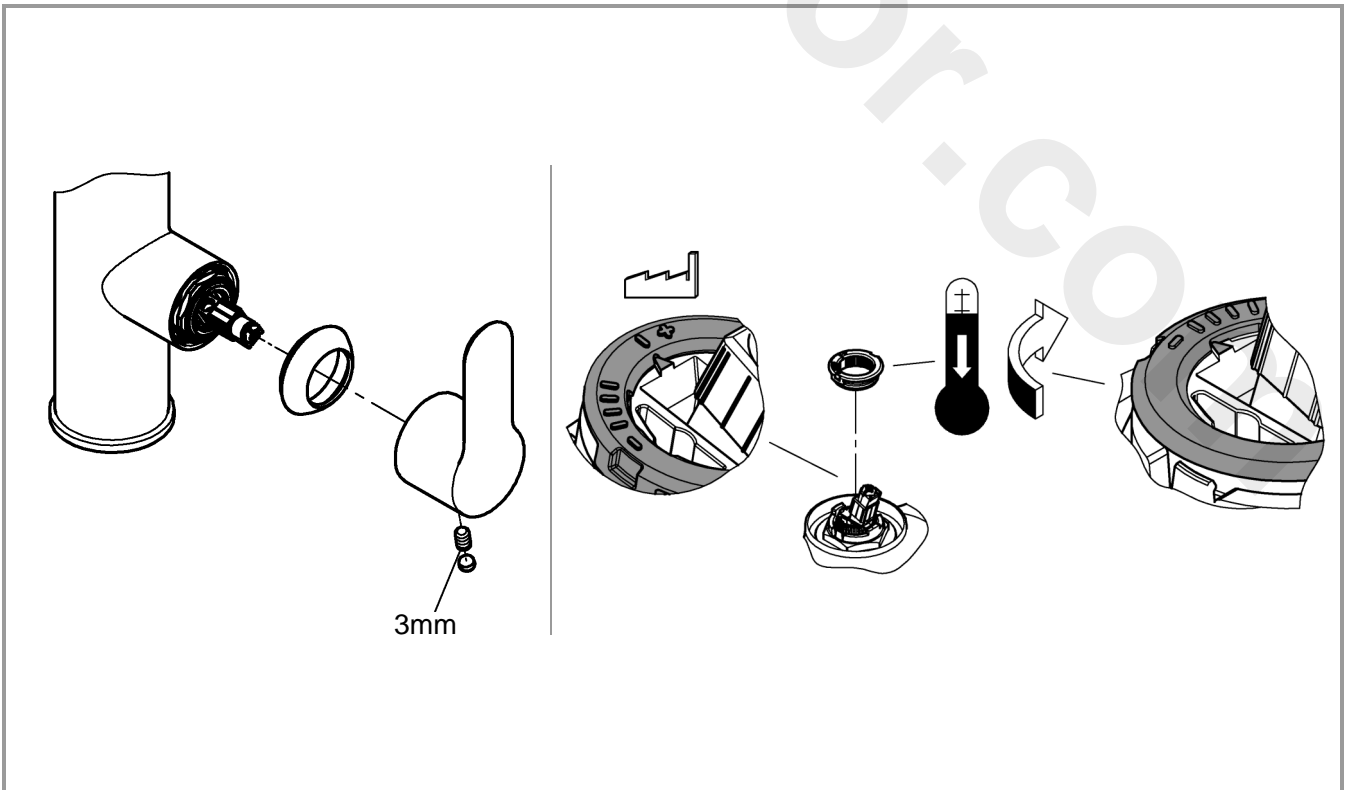

°C

max. 70°

60°

1

2

3

X	
08 567	
64 689	(KSA)
	(UAE)
	(CN)

Pure Freude  
an Wasser