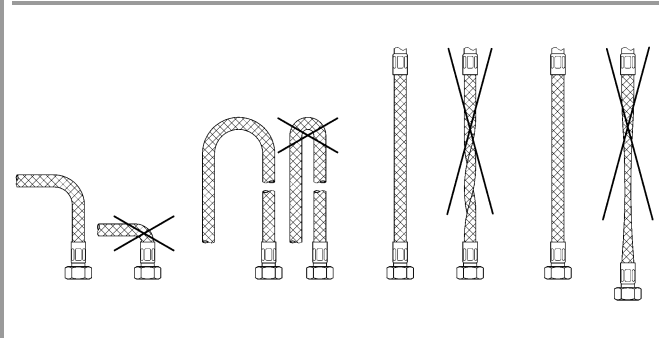

°C

max. 70°

60°

1

2

3

X	
08 567	
64 689	(KSA)
	(UAE)
	(CN)

Pure Freude  
an Wasser