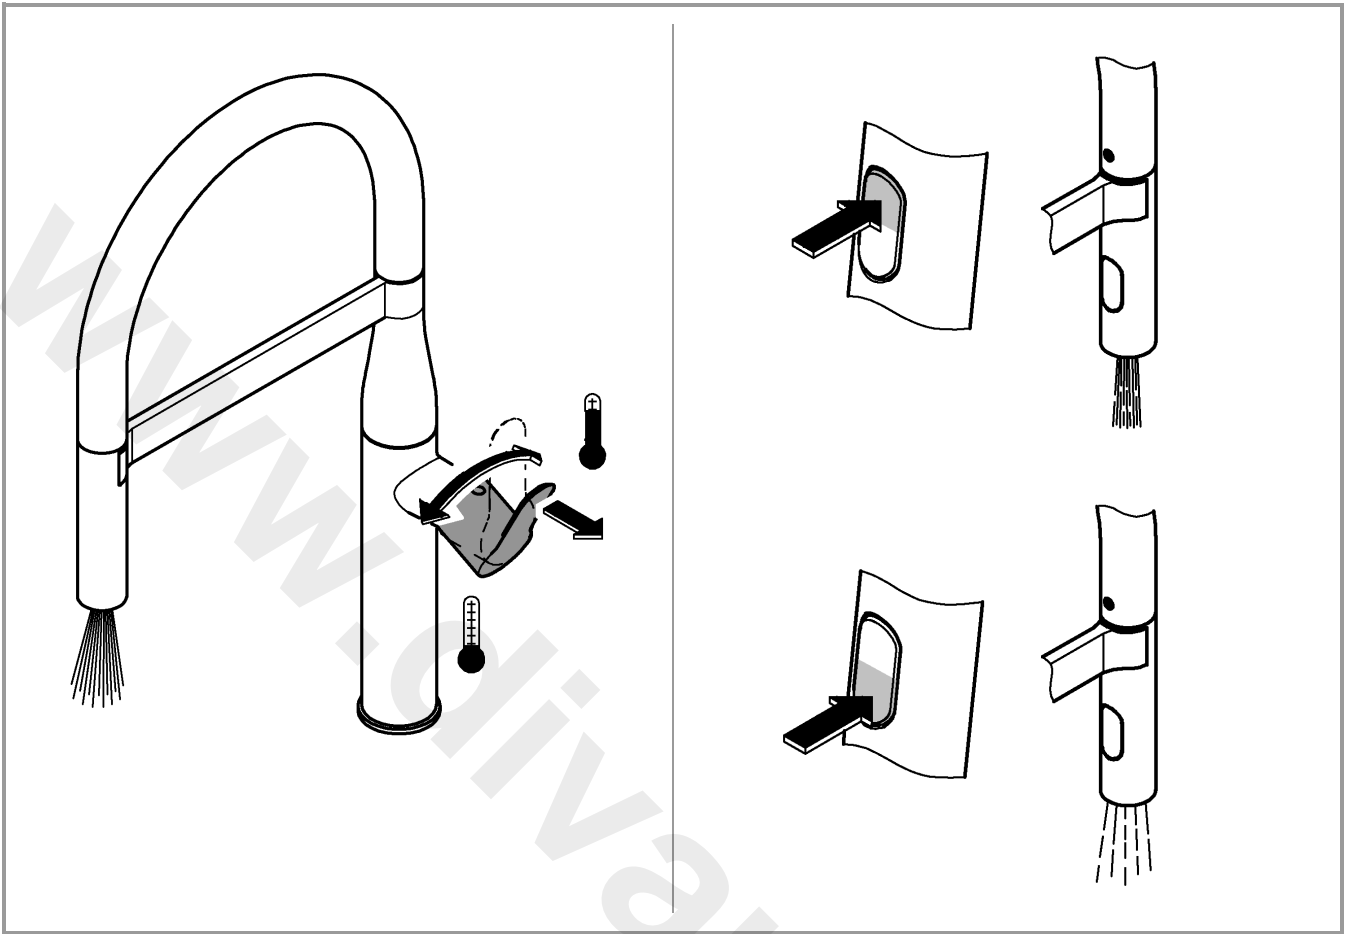

°C

max. 70°

60°

1

2

3

X	
08 567	
64 689	(KSA)
	(UAE)
	(CN)

Pure Freude  
an Wasser