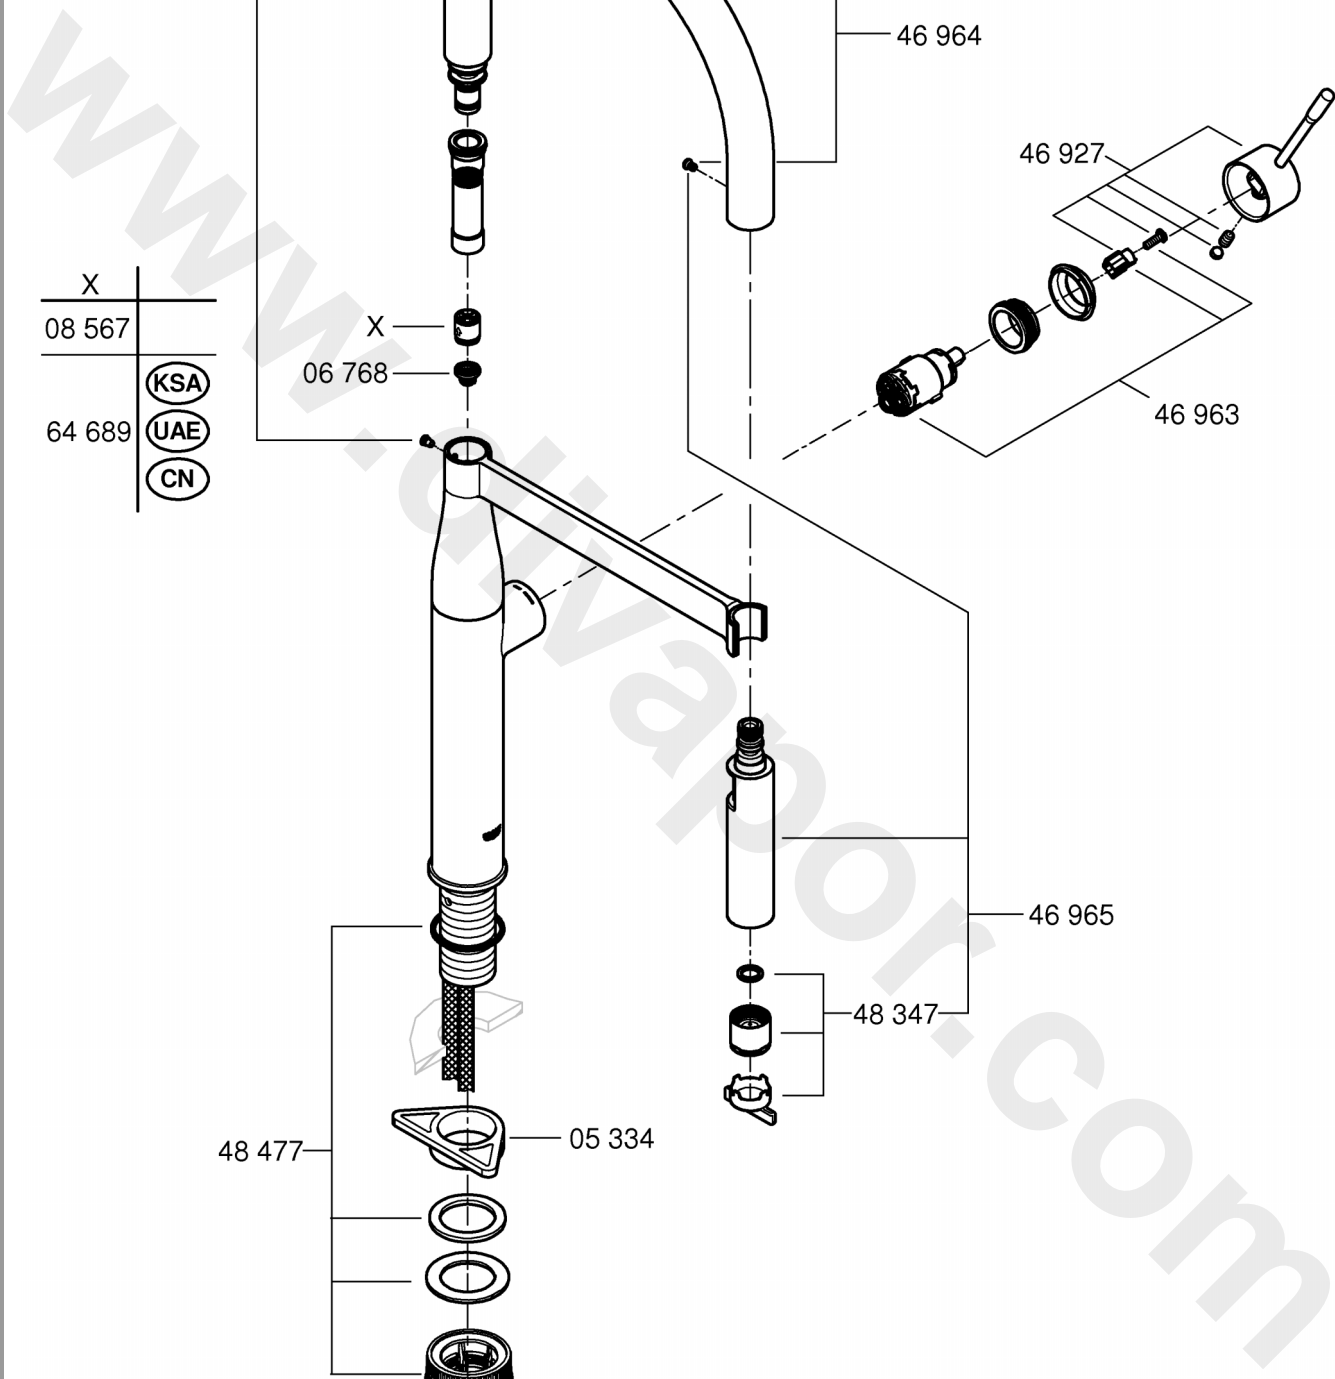

°C

max. 70°

60°

1

2

3

X	
08 567	
64 689	(KSA)
	(UAE)
	(CN)

Pure Freude  
an Wasser